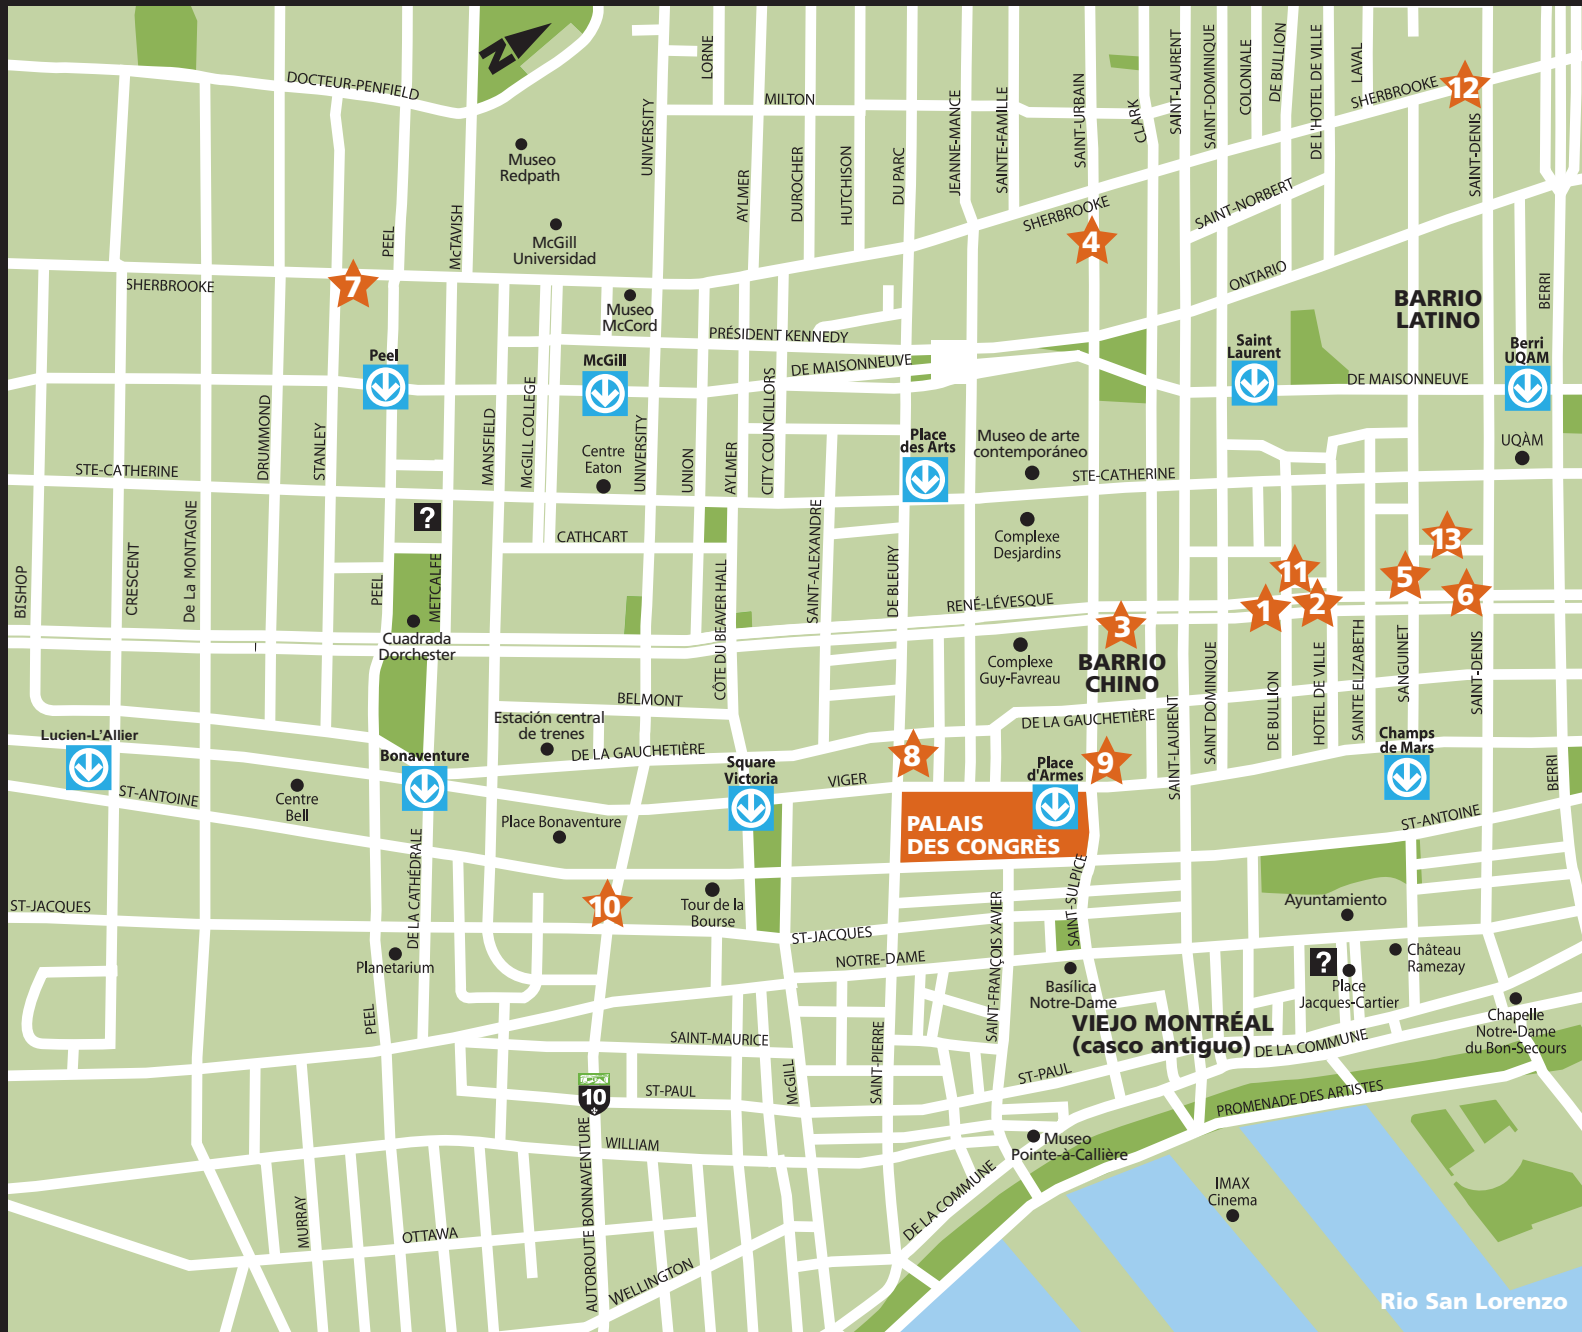

Montréal – Centro

- | | | |
|---|---|--|
| 1. Holiday Inn Express
155 René-Lévesque Est | 6. Le Roberval
505 René-Lévesque Est | 11. Days Inn Centre-Ville
215 René-Lévesque Est |
| 2. Candlewood Suites
191 René-Lévesque Est | 7. Le Cantlie Suites
1110 Sherbrooke Ouest | 12. Holiday Inn Midtown
420 Sherbrooke Ouest |
| 3. Travelodge Montreal Centre
50 René-Lévesque Ouest | 8. Le Dauphin
1025 de Bleury | 13. Les Suites Labelle
1250 Labelle |
| 4. UQAM Ouest
2100 St-Urbain | 9. Holiday Inn Select
99 Ave. Viger Ouest | |
| 5. UQAM Est
303 René-Lévesque Est | 10. Delta Centre-Ville
777 University | |

-  **MÉTRO** (Subterraneo)
-  Información turística
-  Centro de Convenciones de Montréal