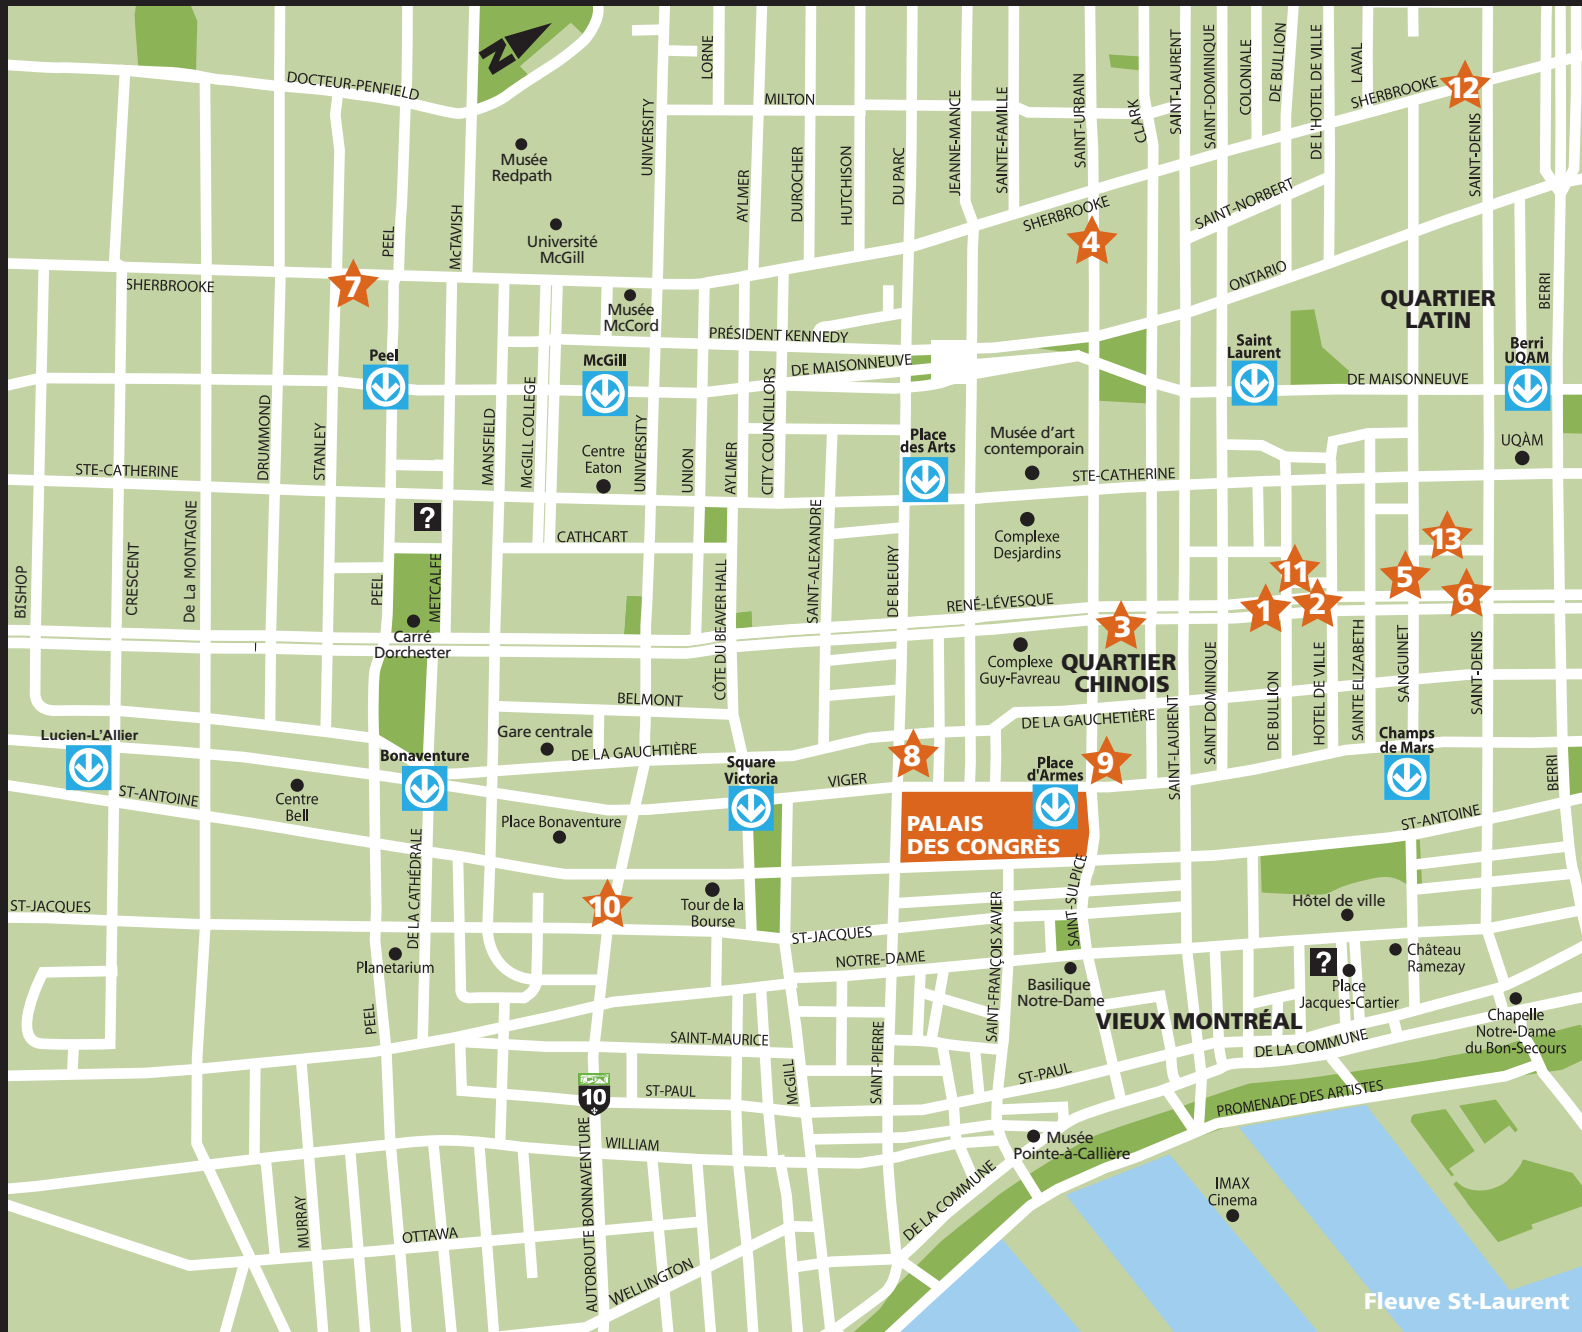

Montréal – Centre-ville

- | | | |
|---|---|--|
| 1. Holiday Inn Express
155 René-Lévesque Est | 6. Le Roberval
505 René-Lévesque Est | 11. Days Inn Centre-ville
215 René-Lévesque Est |
| 2. Candlewood Suites
191 René-Lévesque Est | 7. Le Cantlie Suites
1110 Sherbrooke Ouest | 12. Holiday Inn Midtown
420 Sherbrooke Ouest |
| 3. Travelodge Montreal Centre
50 René-Lévesque Ouest | 8. Le Dauphin
1025 de Bleury | 13. Les Suites Labelle
1250 Labelle |
| 4. UQAM Ouest
2100 St-Urbain | 9. Holiday Inn Select
99 Ave. Viger Ouest | |
| 5. UQAM Est
303 René-Lévesque Est | 10. Delta Centre-ville
777 University | |

MÉTRO

Information touristique